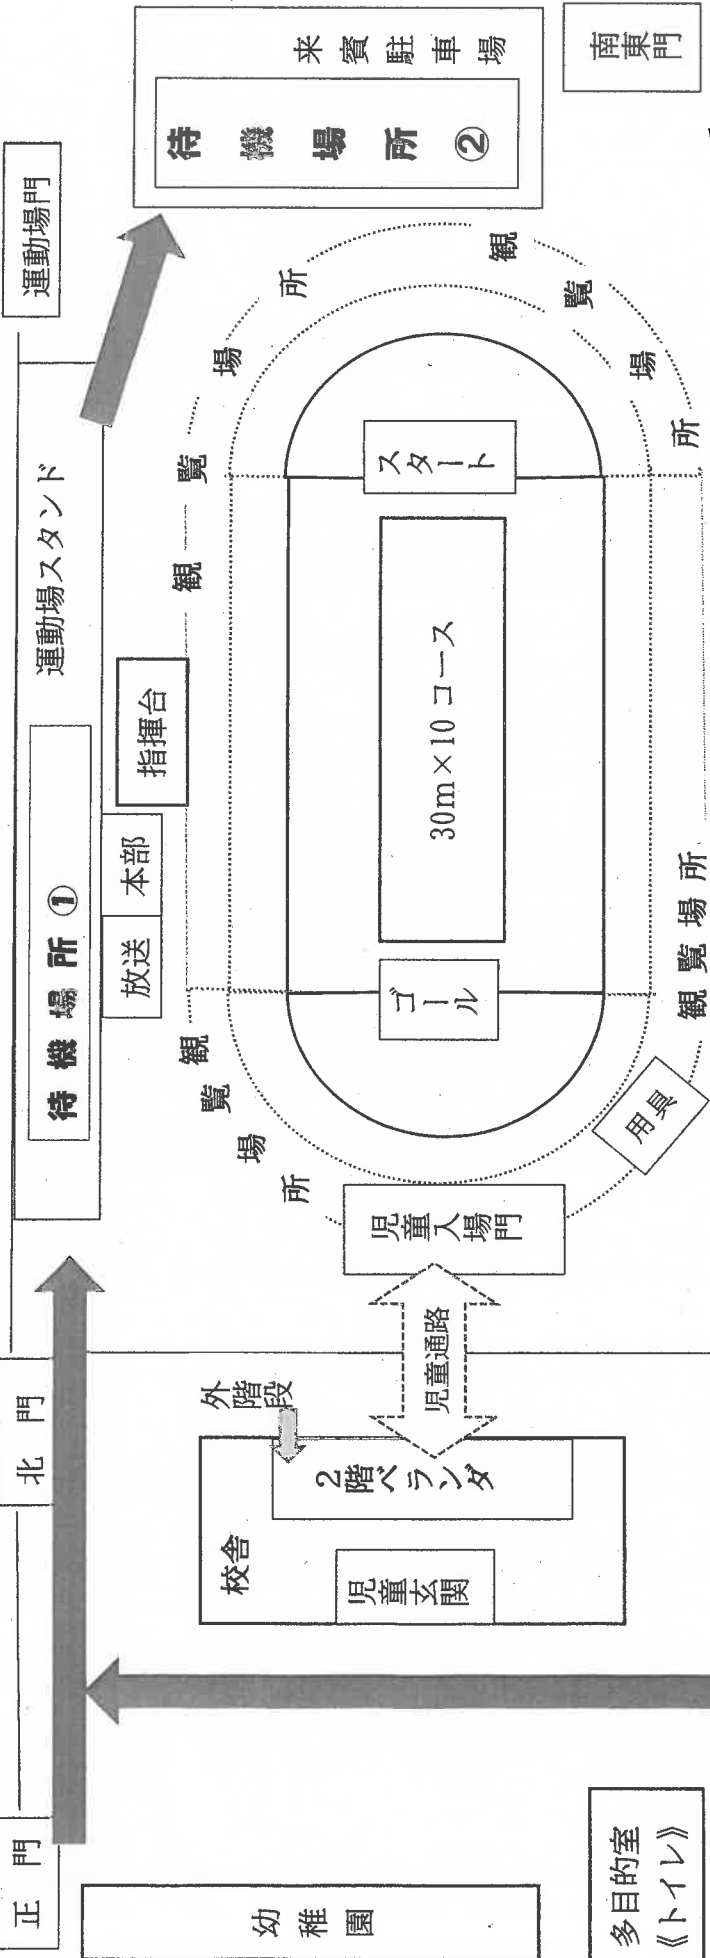

※演技開始予定時刻は目安ですので、前後する場合があります。ご了承下さい。

※運動場への入場は、お子さんの学年の演技時のみといたします。リストバンドを着けて参加をお願いします。正門・なかよし橋の案内係の指示に従ってください。

※全演技終了後に下校となります(予定時刻12時25分~)。下校時刻は児童玄関前広場が混雑しますので、保護者の立ち入りはご遠慮ください。

予定下校時刻 1・2学年 12:25
3・4学年 12:30
5・6学年 12:35

観覧について協力のお願い

- ご来場は、演技開始時刻の15分前を目安にお願いいたします。正門、なかよし橋から入場ください。リストバンドの確認をさせていただきます。(各家庭3人以内)
※本校児童・園児の弟妹で、未就学児で預け先がない幼児のみ例外で入場可とします。
- 演技の観覧は、お子さんの在籍学年のみとなります。演技が終了しましたら、観覧場所は次の学年の保護者と入れ替えとなります。
- 次の学年の保護者は、運動場スタンド及び来賓駐車場側が待機場所となります。係の指示に従ってください。複数児童が在籍し、待ち時間があるご家庭も、演技終了ごとに観覧場所から退場し、再入場していただきます。
- 体育館を開放します。校舎内へは入れません。
- 複数児童が在籍し待ち時間があるご家庭は、運動場以外の場所でお待ちください。
- ※ トイレは、体育館と多目的室をご利用下さい。(会場図をご覧ください)
- ※ 正門付近車寄せへの一時停止・駐車はできません。(ポールを立てる予定です。)
- ※ 駐車場はありません。道路への駐車は、歩行者の危険を高め、近隣住人への迷惑となります。路上駐車をしないようお願いいたします。
- ※ 我如古公民館では、別のイベントがあります。駐車はお止めください。
- ※ 校内での飲酒・喫煙は、禁止です。(沖縄県条例)
- ※ 児童の安全確保と演技の円滑な進行のため、演技中は競技場内に入らないようお願いいたします。なお、PTA広報部(腕章をしています)と第6学年の卒業アルバム業者は、写真撮影のため競技場内に入ることがあります。
- ※ 写真や動画の外部への公開(SNS・LINE・インスタグラム・Twitter・ブログ等への投稿)はご遠慮ください。

入場できません。正門からお入りください。

入場できません。正門からお入りください。

会場図

入場できません。正門からお入りください。

入場できます

※運動場は演技学年の保護者のみ入場していただきます。正門近くの案内係の指示に従ってください。

保護者経路：児童玄関前→校舎沿い通路→待機場所①(運動場スタンド)→待機場所②(来賓駐車場側)→運動場で観覧→退場

児童・保護者退場順路

入場できます。正門へ向かってください。

なかよし橋